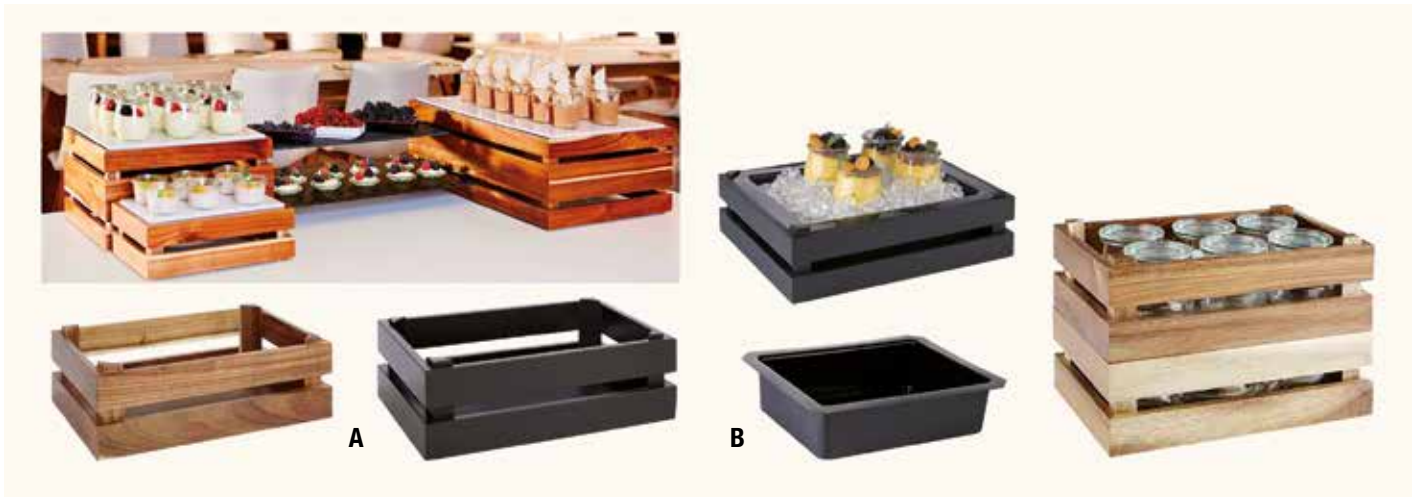

ERHÖHUNGEN / SURÉLÉVATEURS 'SUPERBOX'

Beschreibung/Description	Farbe/Couleur	Dimension	Art.-Nr./Réf.	Material/Matériel
A SUPERBOX GN1/2	braun/brune	350x290x105 mm	153.11621.00	Akazie/Acacia
SUPERBOX GN1/2	schwarz/noir	350x290x105 mm	153.11627.17	Akazie/Acacia
SUPERBOX GN1/4	braun/brune	290x185x105 mm	153.11622.00*	Akazie/Acacia
SUPERBOX GN1/4	schwarz/noir	290x185x105 mm	153.11628.17*	Akazie/Acacia
SUPERBOX GN2/4	braun/brune	555x185x105 mm	153.11623.00*	Akazie/Acacia
B Einsatz zu/Insert pour SUPERBOX GN1/2	schwarz/noir	325x265x85 mm	153.11617.17*	PC

* Lieferfrist auf Anfrage / Livraison sur demande