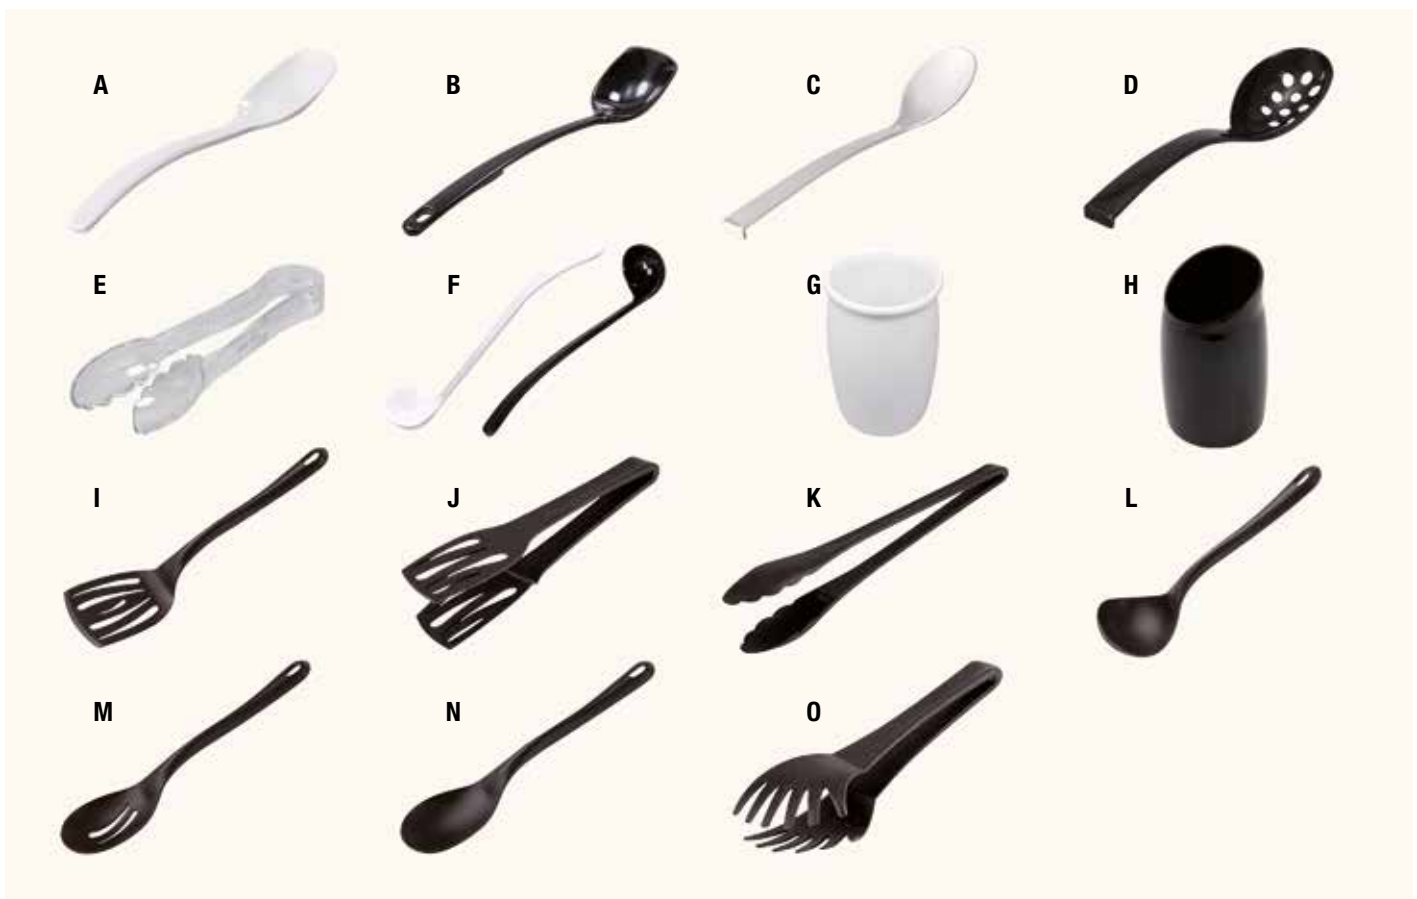

* Lieferfrist auf Anfrage / Livraison sur demande