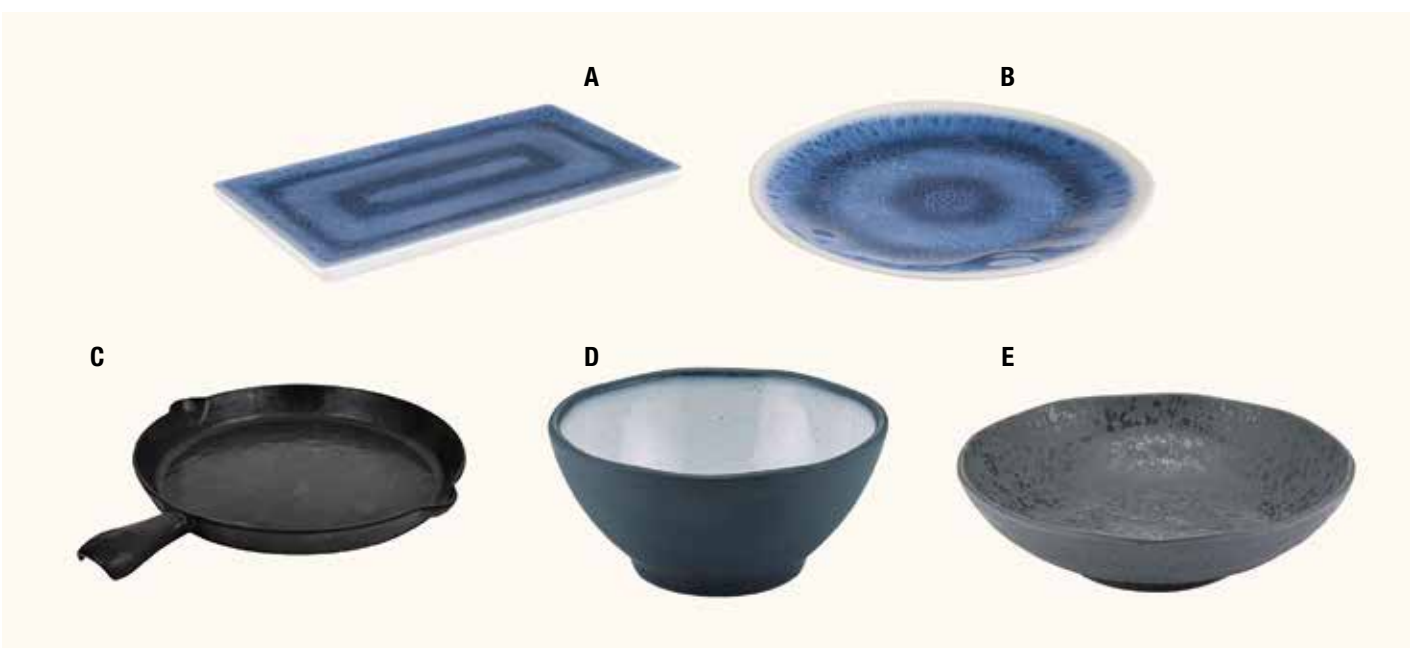

DIVERSE SCHALEN / BACS DIVERS

Beschreibung/Description	Farbe/Couleur	Dimension	Art.-Nr./Réf.	Material/Matériel
A Tablett / Plateau GN 2/4 BLUE OCEAN	blau/bleu	530x162x20 mm	153.84673.00	Melamin/Mélatamine
B Teller rund / Assiette ronde BLUE OCEAN	blau/bleu	ø 265x20 mm	153.84675.00	Melamin/Mélatamine
C Servierpfanne / Poêle à servir SKILLET	schwarz/noir	330x276x35 mm	130.3533.17	Melamin/Mélatamine
D Schüssel / Saladier MARL	blau/bleu 0.8 l	170x170x80 mm	130.4606.50	Melamin/Mélatamine
E Schüssel / Saladier MINERAL	grau/gris 1.3 l	240x240x50 mm	130.4708.50	Melamin/Mélatamine