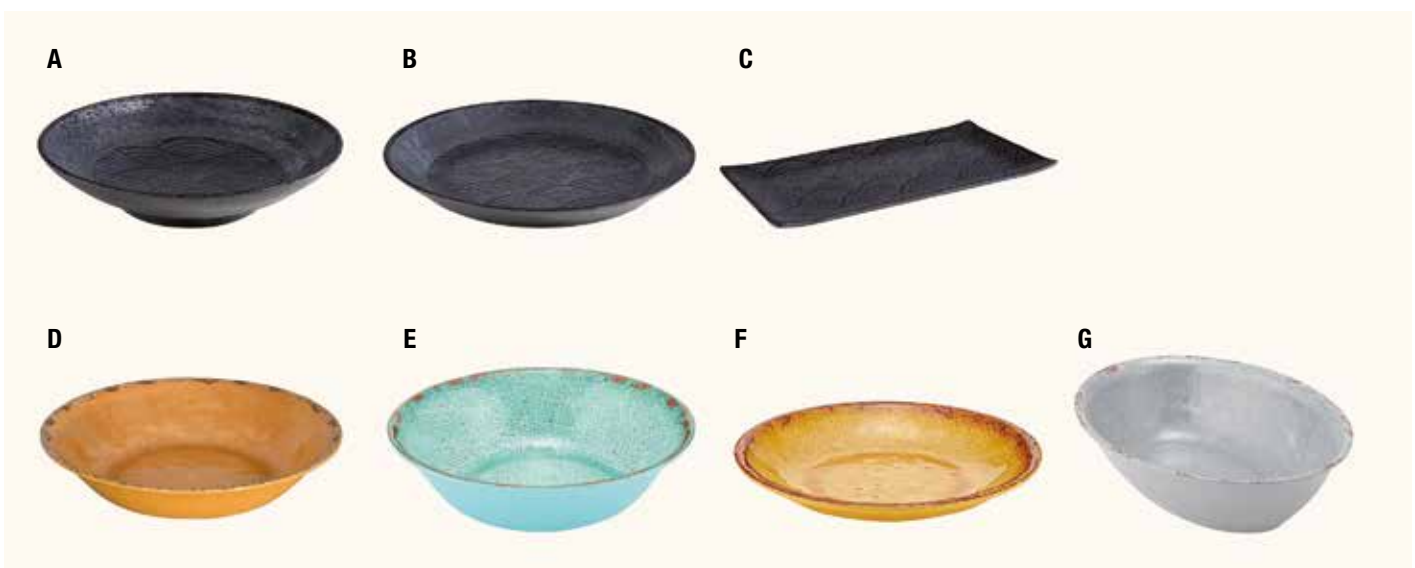

BUFFET-PRÄSENTATION

PRESENTATION DE BUFFET

rigafle 

2025

DARK WAVE

DARK WAVE

Beschreibung/Description	Farbe/Couleur	Dimension	Art.-Nr./Réf.	Material/Matériel
A Schale rund / Bol ronde DARK WAVE	schwarz/noir, 0.75 l	ø 225x50 mm	153.84911.17	Melamin/Mélatamine
B Schale rund / Bol ronde DARK WAVE	schwarz/noir	ø 320x35 mm	153.84912.17	Melamin/Mélatamine
	schwarz/noir	ø 405x55 mm	153.84913.17*	Melamin/Mélatamine
C Platte / Plat GN 2/4 DARK WAVE	schwarz/noir	530x162x20 mm	153.84903.17	Melamin/Mélatamine

FRIDA

Beschreibung/Description	Farbe/Couleur	Dimension	Art.-Nr./Réf.	Material/Matériel
A Schale rechteckig / Bol rectangulaire GN1/2 FRIDA	schwarz/beige / noir/beige 4.0 l	325x265x75 mm	153.84590.17*	Melamin/Mélatamine
Schale rechteckig / Bol rectangulaire GN1/9 FRIDA	schwarz/beige / noir/beige 0.5 l	176x108x55 mm	153.84556.17*	Melamin/Mélatamine
B Tablett / Plateau GN 1/2 FRIDA	beige	325x265x20 mm	153.84602.00	Melamin/Mélatamine
C Schale rund / Bol ronde FRIDA	weiss/blanc, 0.44 l	ø 150x55 mm	153.84607.07	Melamin/Mélatamine
	schwarz/noir, 0.44 l	ø 150x55 mm	153.84608.17	Melamin/Mélatamine
C Schale rund / Bol ronde FRIDA	weiss/blanc, 1.2 l	ø 200x75 mm	153.84609.07	Melamin/Mélatamine
	schwarz/noir, 1.2 l	ø 200x75 mm	153.84610.17	Melamin/Mélatamine
D Schale rund / Bol ronde FRIDA	weiss/blanc, 2.2 l	ø 220x105 mm	153.84611.07	Melamin/Mélatamine
	schwarz/noir, 2.2 l	ø 220x105 mm	153.84612.17	Melamin/Mélatamine
	weiss/blanc, 3.4 l	ø 265x105 mm	153.84613.07	Melamin/Mélatamine
	schwarz/noir, 3.4 l	ø 265x105 mm	153.84614.17	Melamin/Mélatamine
E Tablett rechteckig / Plateau rectangulaire FRIDA	weiss/blanc	270x120x25 mm	153.84652.07	Melamin/Mélatamine
	schwarz/noir	270x120x25 mm	153.84653.17	Melamin/Mélatamine