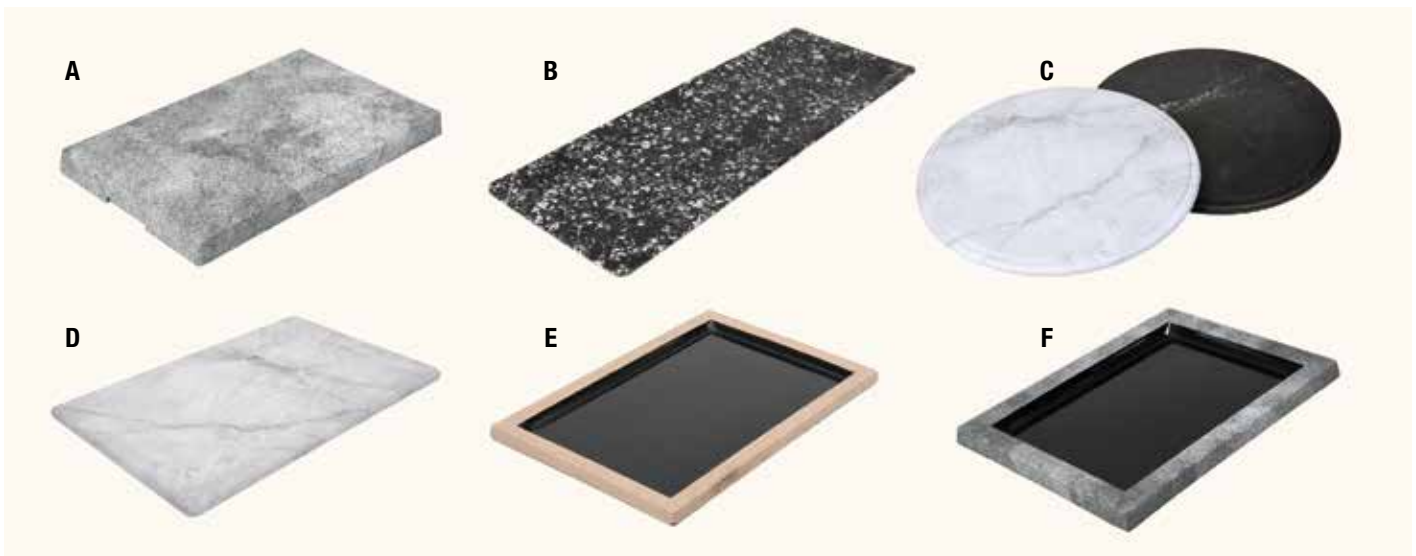

PLATTEN / PLATS

Beschreibung/Description	Farbe/Couleur	Dimension	Art.-Nr./Réf.	Material/Matériel
A Platte/Plat GN1/2 URBAN	grau/gris	325x265x20 mm	130.9212.00*	Melamin/Mélamine
Platte/Plat GN1/4 URBAN	grau/gris	265x162x20 mm	130.9214.00*	Melamin/Mélamine
B Platte/Plat OXFORD	Granit-Imitation/Granite decor	530x195x17 mm	130.1440.00	Melamin/Mélamine
		300x300x17 mm	130.1441.00	Melamin/Mélamine
		300x200x17 mm	130.1442.00	Melamin/Mélamine
C Platte rund m. Safrille CARRARA Plat rond avec rainure à jus CARRARA	Marmor-Imitation weiss Marmor decor blanc	ø 285x14 mm	130.3028.07	Melamin/Mélamine
	Marmor-Imitation schwarz Marmor decor noir	ø 285x14 mm	130.3028.17	Melamin/Mélamine
D Platte / Plat CARRARA	Marmor-Imitation weiss Marmor decor blanc	300x200x14 mm	130.9630.07	Melamin/Mélamine
	Marmor-Imitation weiss Marmor decor blanc	400x300x14 mm	130.9640.07	Melamin/Mélamine
E Platte / Plat	Holz/schwarz/Bois/noir	280x210x21 mm	130.2321.17	Melamin/Mélamine
		420x210x21 mm	130.2342.17*	Melamin/Mélamine
		420x280x21 mm	130.2328.17	Melamin/Mélamine
F Platte / Plat	Granit/schwarz/Granite/noir	280x210x21 mm	130.2321G.17*	Melamin/Mélamine
		420x280x21 mm	130.2328G.17*	Melamin/Mélamine