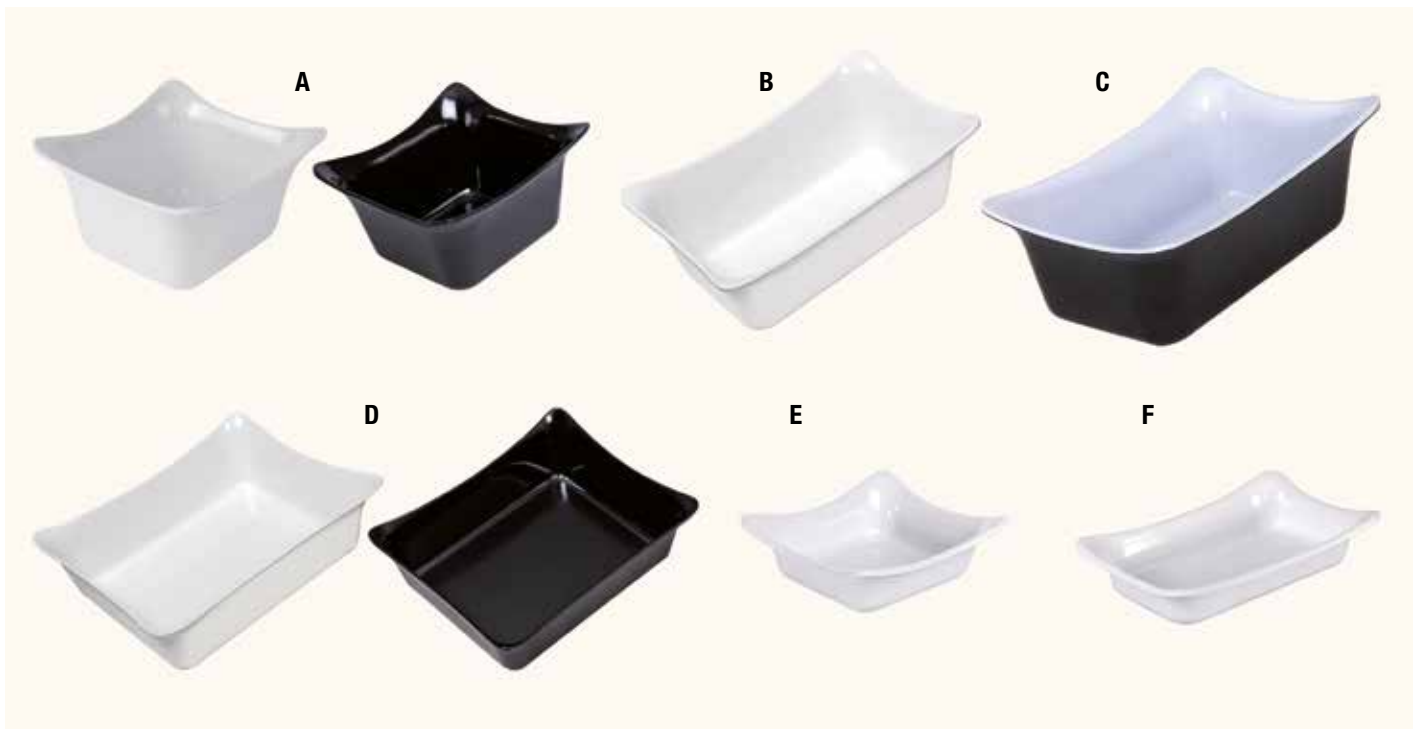

GN-SCHALEN FLEUR CROCK / BACS GN FLEUR CROCK

Beschreibung/Description	Farbe/Couleur	Dimension	Art.-Nr./Réf.	Material/Matériel
A Schale / Bac GN 1/6 FLEUR CROCK	weiss/blanc 1.0 l	176x162x100 mm	130.3316.07	Melamin/Mélatamine
	schwarz/noir 1.0 l	176x162x100 mm	130.3316.17	Melamin/Mélatamine
B Schale / Bac GN 1/4 FLEUR CROCK	weiss/blanc 1.5 l	265x162x100 mm	130.3314.07	Melamin/Mélatamine
C Schale / Bac GN 1/4 FLEUR CROCK	schwarz-weiss/noir -blanc 1.5 l	265x162x100 mm	130.3314.18	Melamin/Mélatamine
D Schale / Bac GN 1/2 FLEUR CROCK	weiss/blanc 4.0 l	325x265x100 mm	130.3312.07	Melamin/Mélatamine
	schwarz/noir 4.0 l	325x265x100 mm	130.3312.17	Melamin/Mélatamine
E Einsatz zu / Insert pour GN 1/6 FLEUR CROCK	weiss/blanc	176x162x58 mm	130.4516.07	Melamin/Mélatamine
F Einsatz zu / Insert pour GN 1/4 FLEUR CROCK	weiss/blanc 1.1 l	270x160x58 mm	130.4514.07	Melamin/Mélatamine