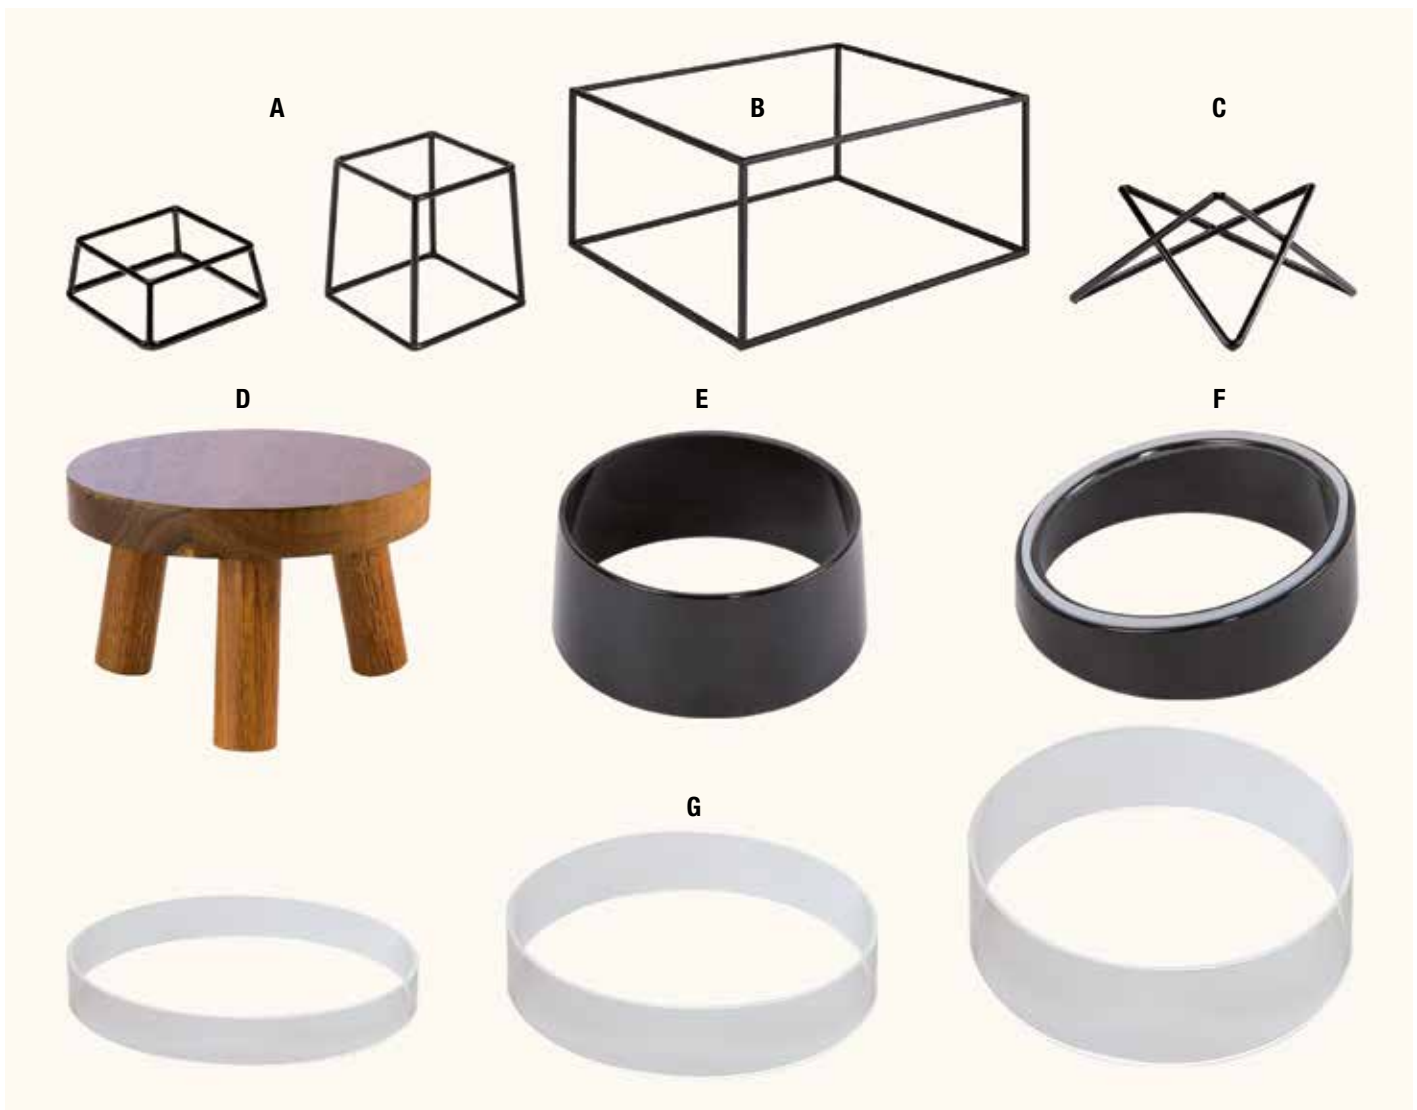

BUFFETSTÄNDER, THEKENRINGE PRÉSENTOIR BUFFET, SURÉLÉVATEURS

Beschreibung/Description	Farbe/Couleur	Dimension	Art.-Nr./Réf.	Material/Matériel
A Buffet-Ständer antirutsch MULTI Présentoir buffet antiglisse MULTI	schwarz/noir	180x180x80 mm	153.33250.00	Metall-Gummierung Métal-plastique
	schwarz/noir	180x180x100 mm	153.33251.00	Metall-Gummierung Métal-plastique
	schwarz/noir	180x180x180 mm	153.33252.00	Metall-Gummierung Métal-plastique
B Buffet-Ständer GN 1/2 GN 1/4 ASIA PLUS Présentoir buffet GN 1/2 GN 1/4 ASIA PLUS	schwarz/noir	325x265 mm	153.15505.17*	Metall/Edelstahl Métal/acier inoxydable
C Buffet-Ständer antirutsch PRISMA Présentoir buffet antiglisse PRISMA	schwarz/noir	∅ 200x105 mm	153.33272.17*	Metall-Gummierung Métal-plastique
D Buffet-Ständer rund/Présentoir ronde	braun/brune	∅ 250x150 mm	153.33256.00*	Akazie/Acacia
E Thekenring/Surélévateur	schwarz/noir	∅ 109x50 mm	130.117.17	Melamin/Mélamine
F Thekenring schräg/Surélévateur incliné	schwarz/noir	∅ 90x30 mm	130.114.17	Melamin/Mélamine
G Thekenringe/Surélévateurs	transparent/transparent	∅ 100x40 mm	154.500104.70	Acryl
	transparent/transparent	∅ 200x20 mm	154.500202.70	Acryl
	transparent/transparent	∅ 200x40 mm	154.500204.70	Acryl
	transparent/transparent	∅ 200x60 mm	154.500206.70	Acryl
	transparent/transparent	∅ 200x125 mm	154.500212.70*	Acryl