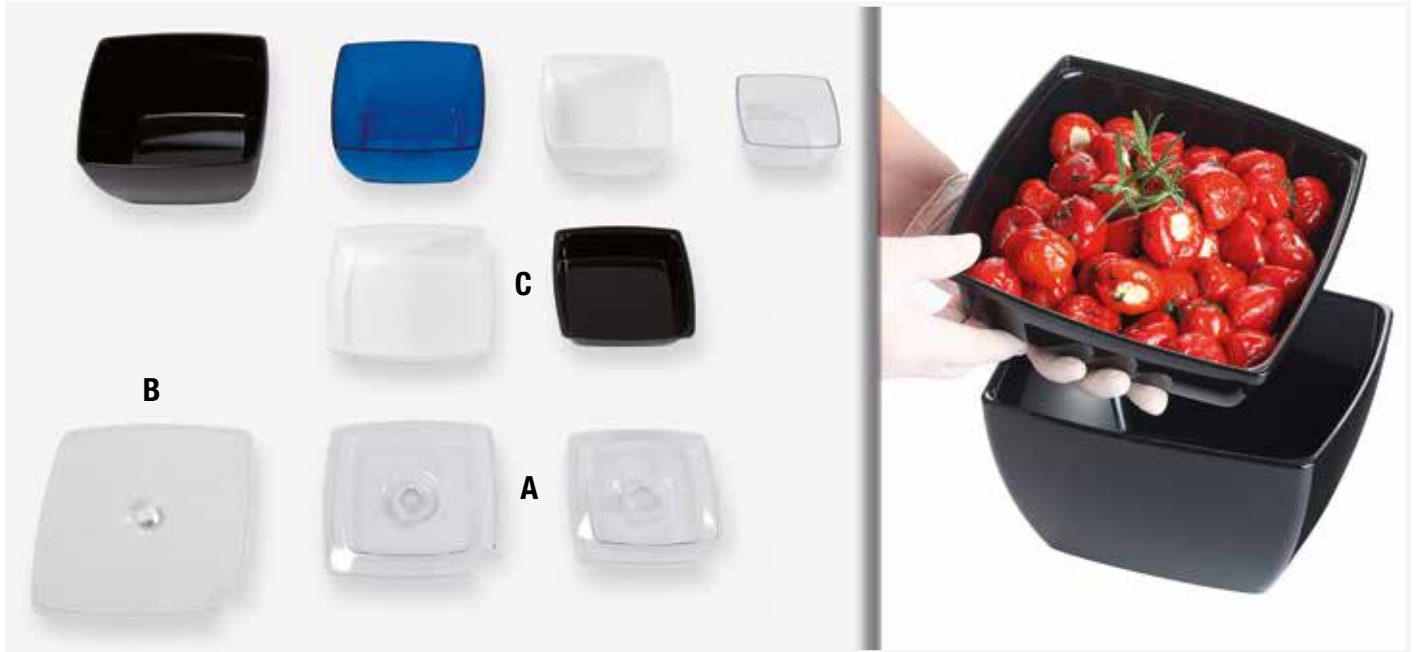

Schüssel BERN | Bowl BERN

Format/Size	ABS weiss/white	ABS schwarz/black	PC/SAN transparent	SAN blau/blue transp.	Deckel/Cover SAN transparent	VE/PU
140x140x70 mm/0.7l	125.10141407.07	125.10141407.17	125.10141407.70			5
180x180x90 mm/1.5l	125.10181809.07	125.10181809.17	125.10181809.70	125.40181809.55*	A 126.401818.70	5
210x210x105 mm/2.75l	125.10212110.07	125.10212110.17	125.10212110.70	125.40212110.55*	A 126.402121.70	5
250x250x125 mm/4.5l	125.10252512.07	125.10252512.17	125.10252512.70	125.40252512.55*	B 126.202525.70/Acryl	5

* Artikel verfügbar solange Vorrat / Item available while stocks last

Einlage zu Schüssel BERN | Insert for Bowl BERN

C 180x180x45 mm	125.10181804.07	125.10181804.17	125.10181804.70			5
C 210x210x45 mm	125.10212104.07	125.10212104.17	125.10212104.70			5